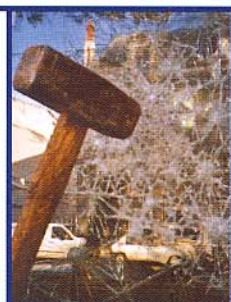

VITRAGES ANTI-EFFRACTION

Anti-effraction